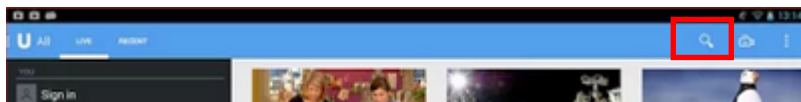

Ustream 配信視聴方法

*Ustream に登録しなくてもご視聴いただけます。

*スマートフォンやタブレット端末でもご覧いただけます。

Ustream 配信 URL :

<http://www.ustream.tv/channel/girlscouts-of-japan>

■PC やブラウザ（InternetExplorer や GoogleChrome や Safari 等）で視聴

1. 上記 [http://](http://www.ustream.tv/channel/girlscouts-of-japan)から始まる URL をダブルクリックします。
2. ブラウザが開きます。
3. そのままご視聴ください。

■スマートフォンやタブレット端末のアプリで視聴

1. Ustream アプリを立ち上げる。
*Ustream アプリはあらかじめインストールしてください。
2. 上部のむし眼鏡アイコンをクリックします。

Android

iOS (iPhone/iPad)

3. 検索窓が開きますので「girlscouts-of-japan」と検索します。
4. 候補のチャンネルが表示されます。新しいロゴをタップしてください。