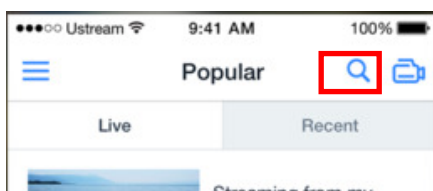

Ustream 配信視聴方法

*Ustream に登録しなくてもご視聴いただけます。

*スマートフォンやタブレット端末でもご覧いただけます。

Ustream 配信 URL :

<http://www.ustream.tv/channel/girlscouts-of-japan>

■PC やブラウザ（InternetExplorer や GoogleChrome や Safari 等）で視聴

1. 上記 [http://](http://www.ustream.tv/channel/girlscouts-of-japan)から始まる URL をダブルクリックします。
2. ブラウザが開きます。
3. そのままご視聴ください。

■スマートフォンやタブレット端末のアプリで視聴

1. Ustream アプリを立ち上げる。
*Ustream アプリはあらかじめインストールしてください。
2. 上部のむし眼鏡アイコンをクリックします。

Android

iOS (iPhone/iPad)

3. 検索窓が開きますので「girlscouts-of-japan」と検索します。
4. 候補のチャンネルが表示されます。新しいロゴをタップしてください。