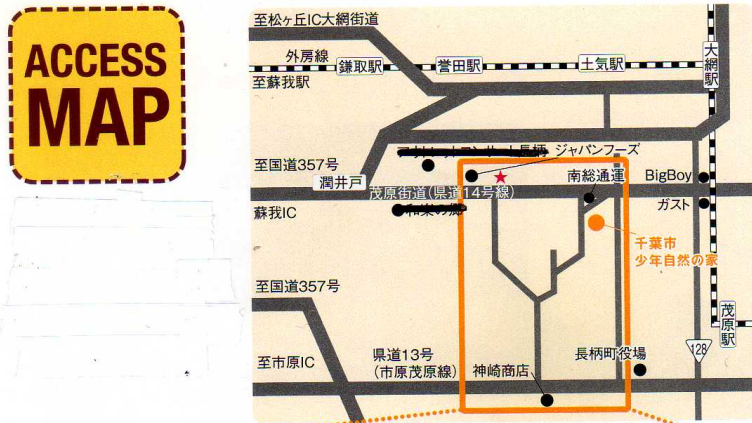

千葉市少年自然の家へのアクセス

●自動車: 京葉道路蘇我ICより県道14号千葉茂原線(茂原街道)を茂原方面へ約40分、皿木交差点を右折(長柄大多喜線に入る)、右側に太陽建設を見ながら左折(案内板あり)、約500m先の案内板を右折、約1.3kmで当施設駐車場。

●電車: JR外房線茂原駅南口下車、小湊鉄道バス「ロングウッドステーション」行に乗り、「千葉市少年自然の家入口」で下車、徒歩約20分。

千葉市少年自然の家