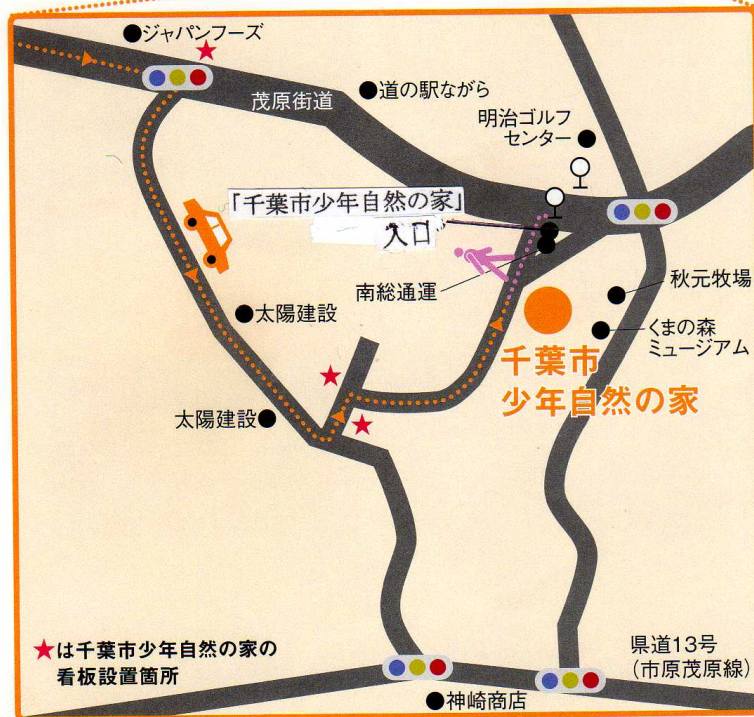

千葉市少年自然の家へのアクセス

●自動車: 京葉道路蘇我ICより県道14号千葉茂原線(茂原街道)を茂原方面へ約40分、皿木交差点を右折(長柄大多喜線に入る)、右側に太陽建設を見ながら左折(案内板あり)、約500m先の案内板を右折、約1.3kmで当施設駐車場。

●電車: JR外房線茂原駅南口下車、小湊鉄道バス「ロングウッドステーション」行に乗り、「千葉市少年自然の家入口」で下車、徒歩約20分。

千葉市少年自然の家