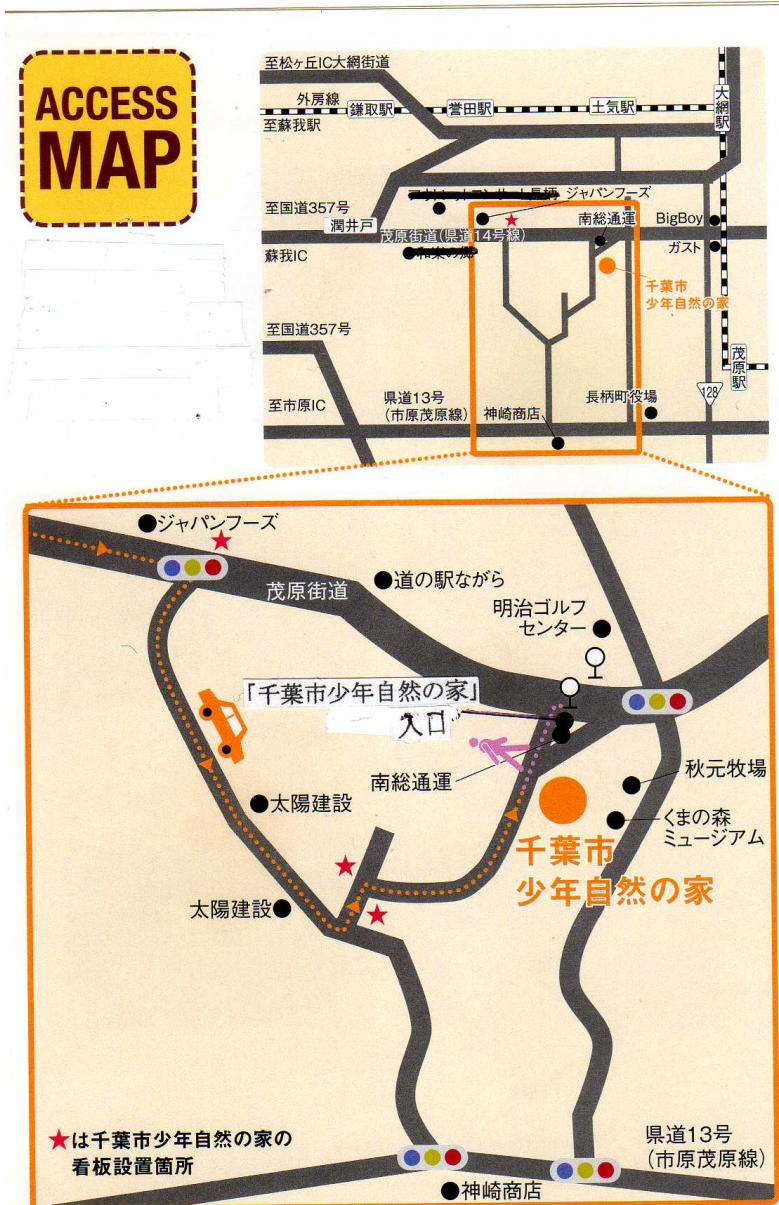

## 千葉市少年自然の家へのアクセス

●自動車: 京葉道路蘇我ICより県道14号千葉茂原線(茂原街道)を茂原方面へ約40分、皿木交差点を右折(長柄大多喜線に入る)、右側に太陽建設を見ながら左折(案内板あり)、約500m先の案内板を右折、約1.3kmで当施設駐車場。

●電車: JR外房線茂原駅南口下車、小湊鉄道バス「ロングウッドステーション」行に乗り、「千葉市少年自然の家入口」で下車、徒歩約20分。